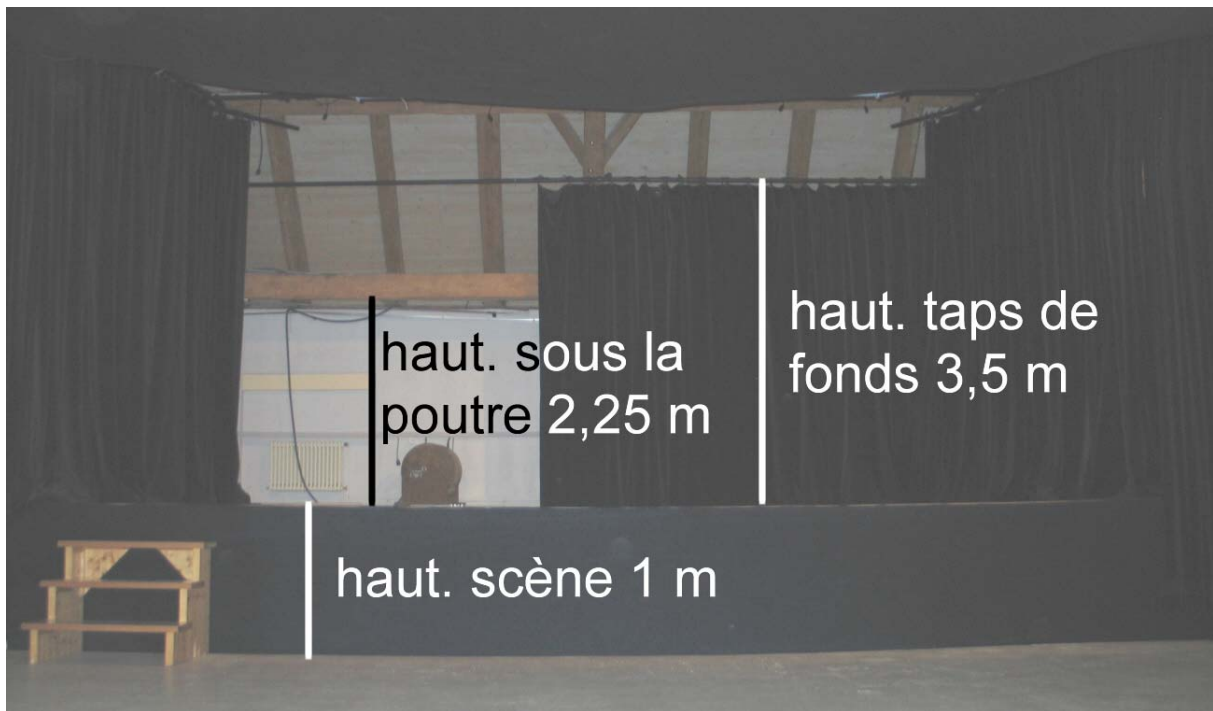

Présentation de la salle « Reine Berthe »

Un piano à queue est à disposition. Lorsqu'il n'est pas utilisé, il est rangé en fond de scène à cour.

haut. barre 3,3 m

Accès direct aux loges

La salle se trouve au premier étage du bâtiment. On peut y accéder par un ascenseur. (Dimensions : long. : 152 cm, larg. : 110 cm, haut. : 210 cm ; porte ascenseur : larg. : 80 cm, haut. : 200 cm).