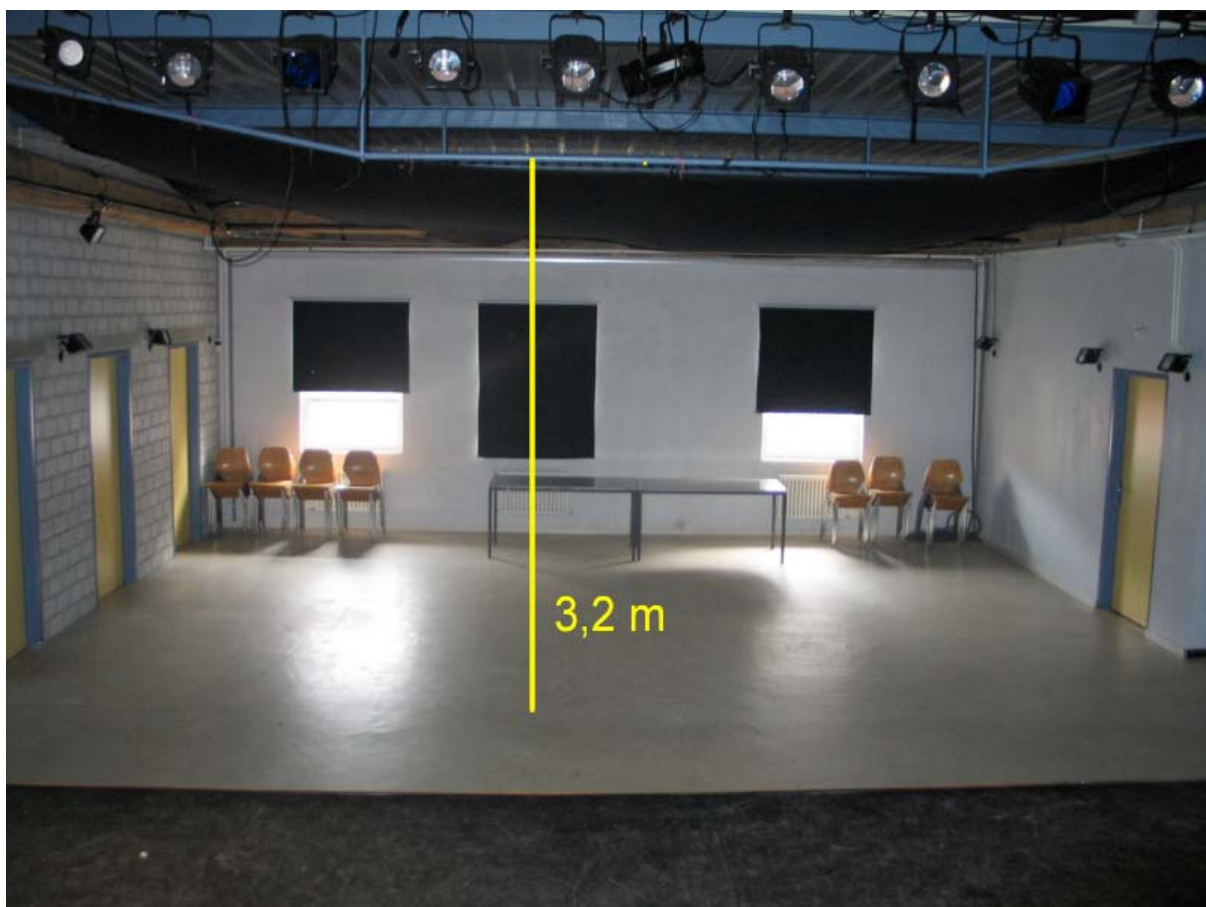

Présentation de la salle « Reine Berthe »

Un piano à queue est à disposition. Lorsqu'il n'est pas utilisé, il est rangé en fond de scène à cour.

haut. barre 3,3 m

Accès direct aux loges

La salle se trouve au premier étage du bâtiment. On peut y accéder par un ascenseur. (Dimensions : long. : 152 cm, larg. : 110 cm, haut. : 210 cm ; porte ascenseur : larg. : 80 cm, haut. : 200 cm).