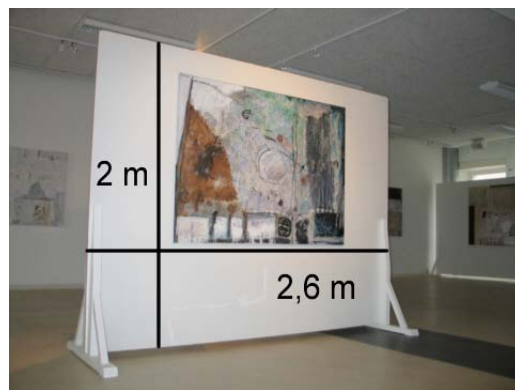

Présentation des salles d'expositions

Le hall

4 colonnes sont à disposition

La salle « Himerius »

8 panneaux sont à disposition

La galerie « Griffon », (2^e étage)

Les photographies du hall, de la salle « Himerius » (sauf panneau) et de la galerie « Griffon » ont été réalisées durant l'exposition conjointe des artistes Danilo Wyss et Jean-Denis Zaech.

La galerie « 1100^e », (3^e étage)

Les photographies de la galerie « 1100^e » et du panneau salle « Himerius » ont été prises lors de l'exposition de peintures et sculptures réalisées par Liliane Zimmermann et Tonyl.