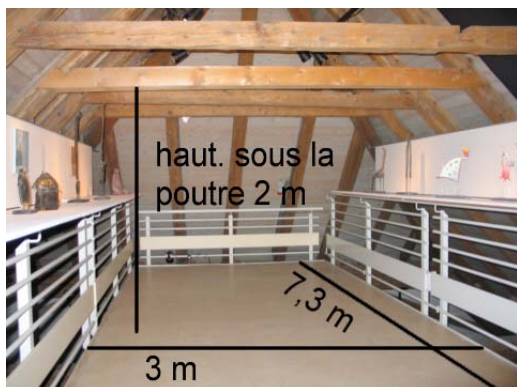

Présentation des salles d'expositions

Le hall

4 colonnes sont à disposition

La salle « Himerius »

8 panneaux sont à disposition

La galerie « Griffon », (2^e étage)

Les photographies du hall, de la salle « Himerius » (sauf panneau) et de la galerie « Griffon » ont été réalisées durant l'exposition conjointe des artistes Danilo Wyss et Jean-Denis Zaech.

La galerie « 1100^e », (3^e étage)

Les photographies de la galerie « 1100^e » et du panneau salle « Himerius » ont été prises lors de l'exposition de peintures et sculptures réalisées par Liliane Zimmermann et Tonyl.