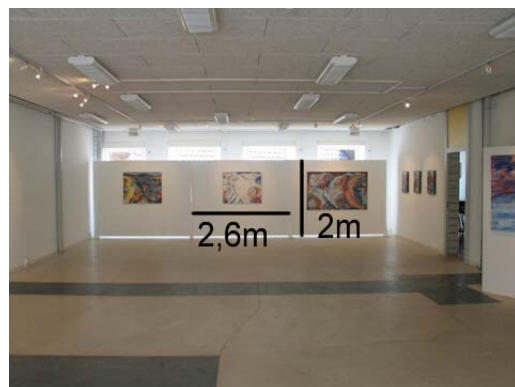

Présentation des salles d'expositions

Le hall

4 colonnes sont à disposition

La salle « Himerius »

8 panneaux sont à disposition

La galerie « Griffon », (2^e étage)

Les photographies du hall, de la salle « Himerius » (sauf panneau) et de la galerie « Griffon » ont été réalisées durant l'exposition conjointe des artistes Danilo Wyss et Jean-Denis Zaech.

La galerie « 1100^e », (3^e étage)

Les photographies de la galerie « 1100^e » et du panneau salle « Himerius » ont été prises lors de l'exposition de peintures et sculptures réalisées par Liliane Zimmermann et Tonyl.