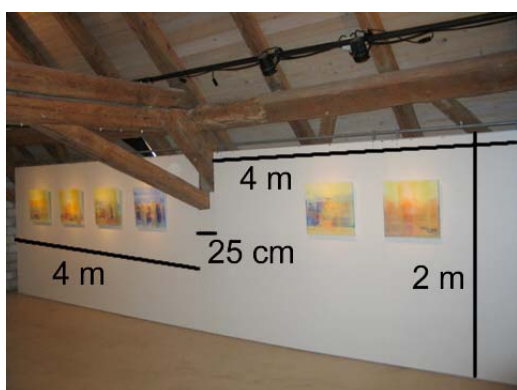

Présentation des salles d'expositions

Le hall

4 colonnes sont à disposition

La salle « Himerius »

8 panneaux sont à disposition

La galerie « Griffon », (2^e étage)

Les photographies du hall, de la salle « Himerius » (sauf panneau) et de la galerie « Griffon » ont été réalisées durant l'exposition conjointe des artistes Danilo Wyss et Jean-Denis Zaech.

La galerie « 1100^e », (3^e étage)

Les photographies de la galerie « 1100^e » et du panneau salle « Himerius » ont été prises lors de l'exposition de peintures et sculptures réalisées par Liliane Zimmermann et Tonyl.